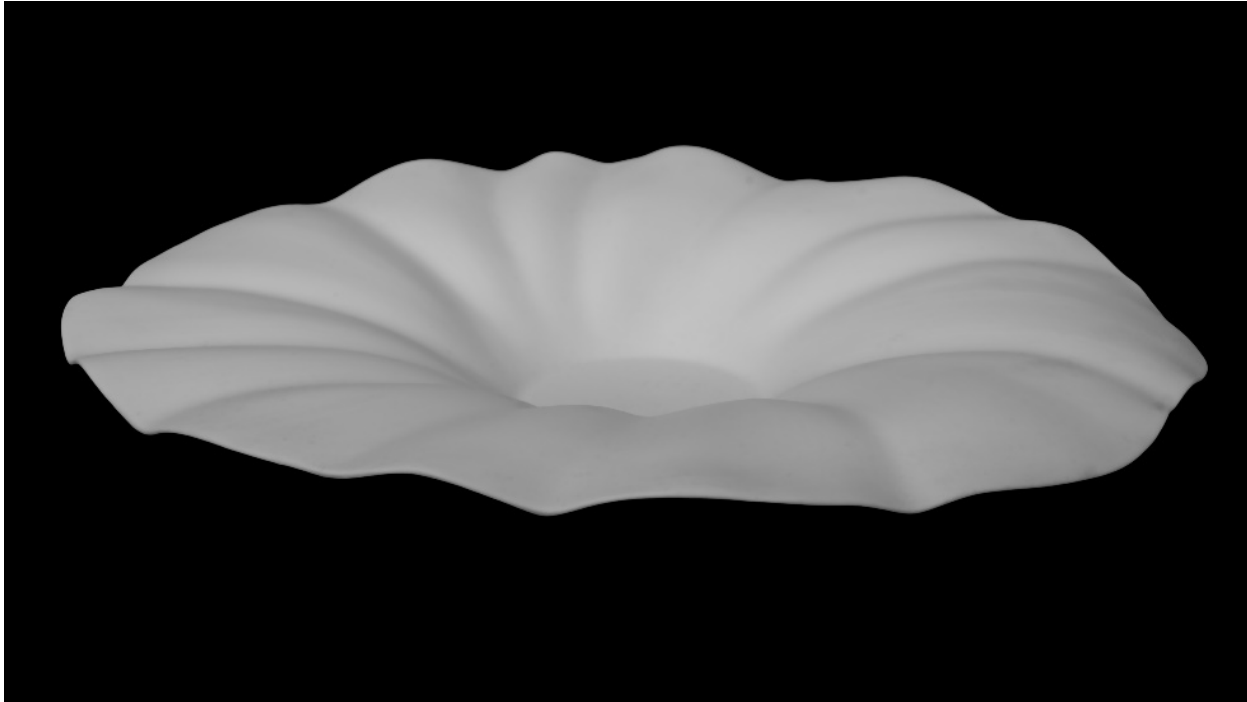

Paire tasse café Empreinte ZNA104-
Existe aussi en paire tasse à thé (base ronde)
ZNA115-

Coupelle diam 8cm ZNA103

Bol Empreinte diam 9cm- ZNA108-

Collection FLEUR

Assiette Fleur ZVO100 - diam 32,5cm- bassin 6cm-

Ici en bassin 11cm ZVO101

Collection Foulard/
Scarf

Assiette diner 26.5x26.5cm- ZFO100 –
Assiette dessert 21x21cm- ZFO101-
Assiette creuse 20.5x20.4xh4cm ZFO102-
Cupelle 15x15xh5.5cm ZFO103-

Assiette diner 26.5x26.5cm- ZFO100 (présentée en blanc et en taupe)
Assiette dessert 21x21cm- ZFO101 (présentée en blanc et en taupe)