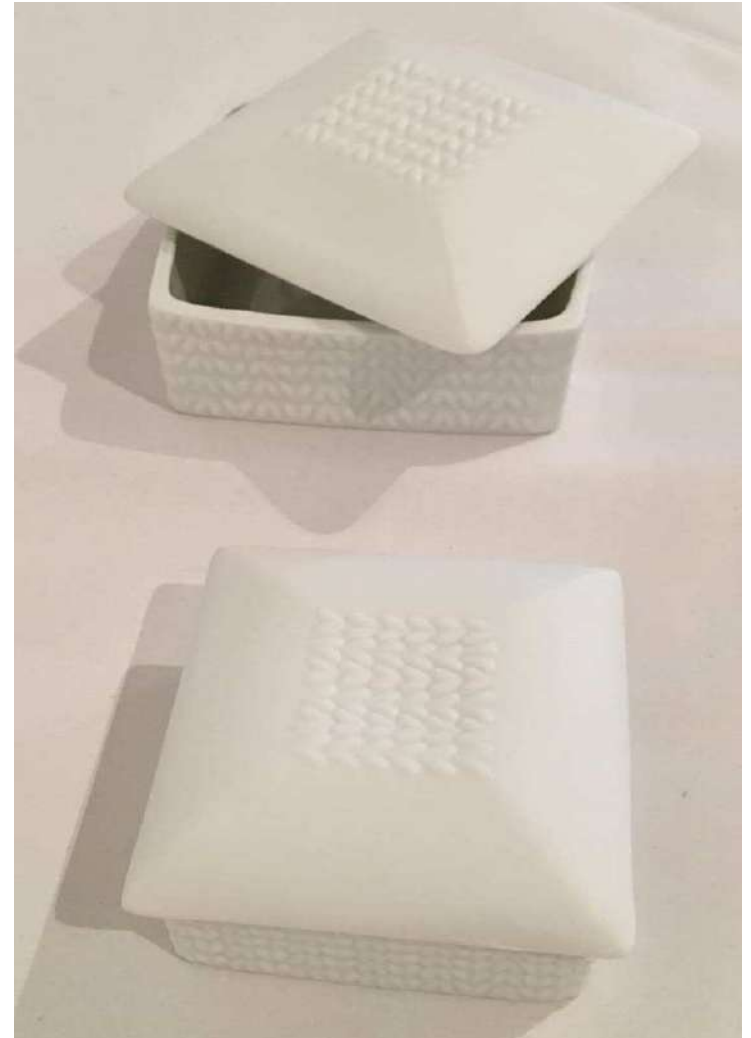

Assiettes LINEAIRE

Assiettes TRESSEE

Porcelaines Jacques Pergay 2023- 30 ans

Collection Carré

Assiettes carrée Baguio
ZCD113 en 18,5cm- ZCD114 en 16cm et ZCD115 en 12,2cm

Boite carrée Baguio
ZCD116 eb 7x7cm et ZCD117 en 9x9cm

Collection Champêtre- Countryside

Assiette présentation diam 31cm- ZCHA100-
Assiette creuse diam 20cm- ZCHA103-

Assiette plate diam 27cm- ZCHA101-
Assiette dessert diam 22cm- ZCHA102-

Saladier diam 26cm- ZCHA104