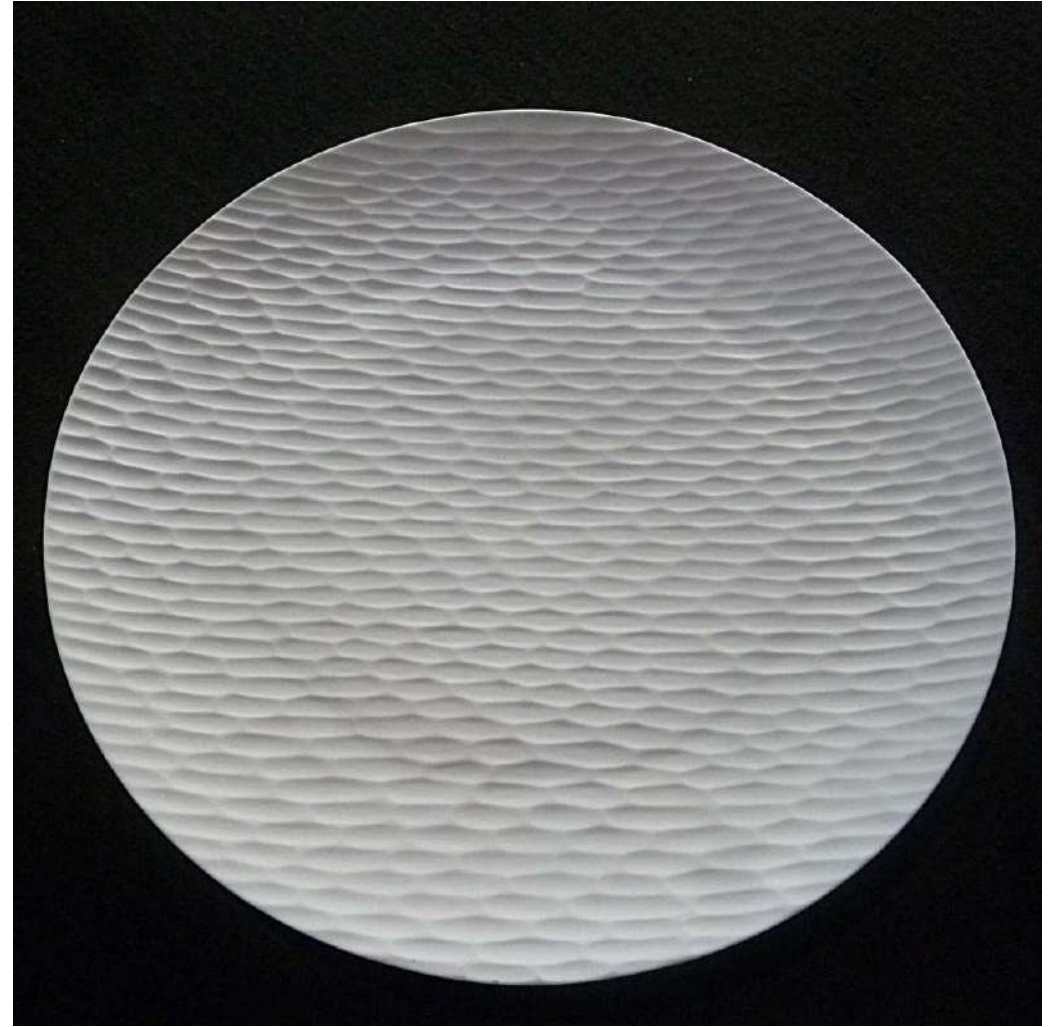

ZDUN125- plat ovale
31x45,5cm

Amuse bouche 24,5x9cm ZDUN111-

Collection Empreinte/
Honeycomb

Wok diner Empreinte diam 27,5cm-
ZNA101-
Coupelle Empreinte diam 8cm H4-
ZNA103-

Wok diner Empreinte diam 27,5cm- ZNA101
Ici finition or sur aile biscuit