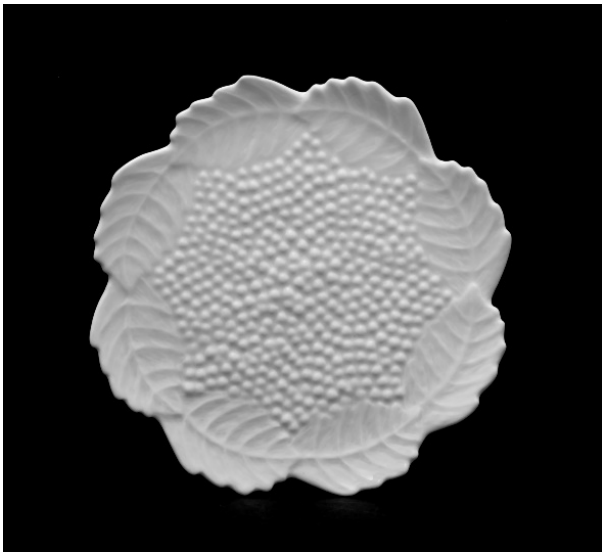

Assiette pain mure
diam 15cm
ZMAR118