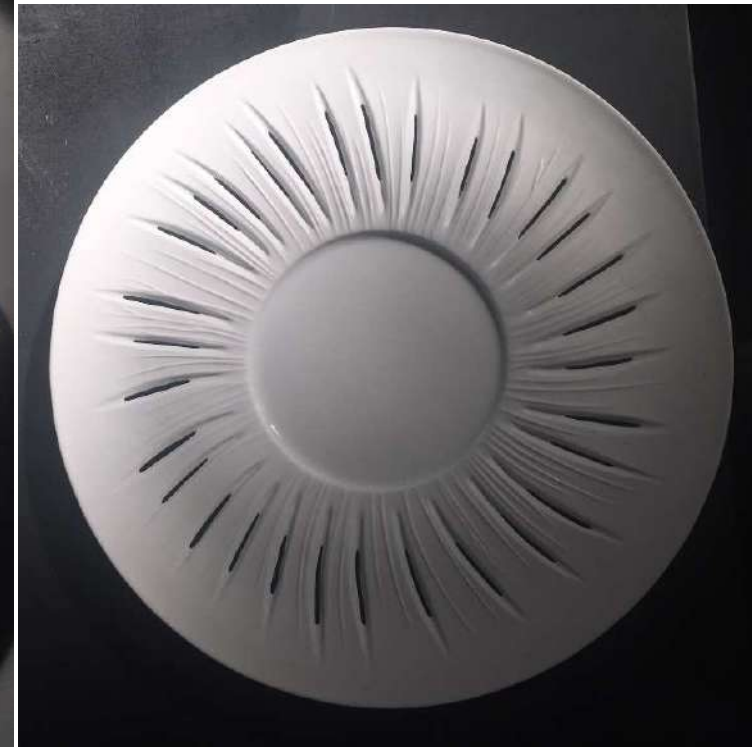

Si émaillage en cercle ZGL101ROND et
ZGL100ROND

Collection HERBES FOLLES

Assiette herbes folles ZHF100- diam 29,5cm-
bassin 11cm- Existe aussi diametre 32cm-
bassin 14cm ZHF103-

Assiette dessert herbes folles
ZHF102- diam 22cm

Assiette Ajourée herbes folles
ZHF101- diam 29cm bassin 11cm

Assiette herbes folles DECOR ZHF100- diam 29,5cm- bassin 11cm ici deux filets or (prix sur demande)

Assiette herbes folles DECORSOLEIL ZHF100- diam 29,5cm- bassin 11cm Prix sur demande