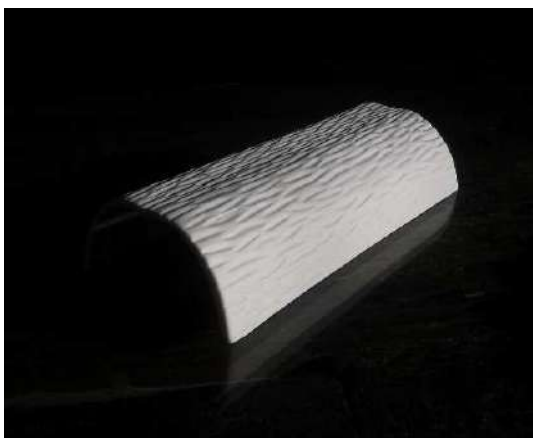

Pont Dunes -ZDUN150 -18x8,5x4cm