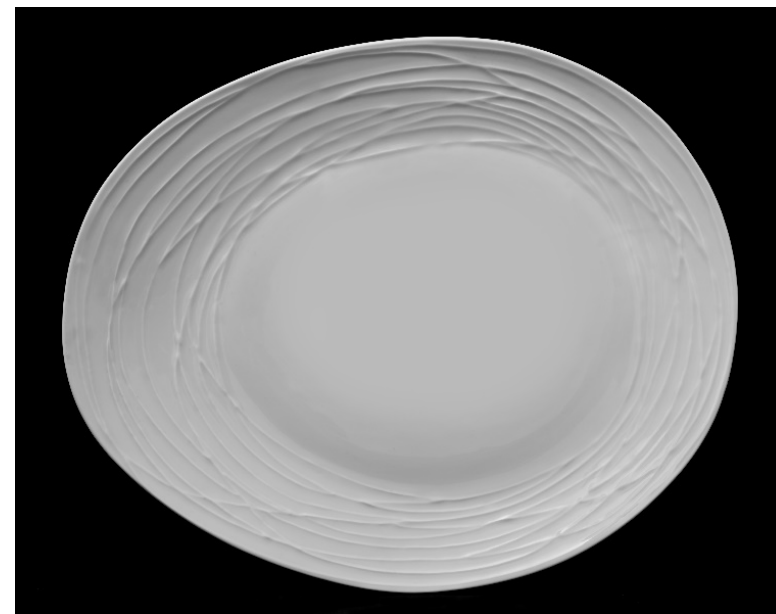

Porcelaines Jacques Pergay 2023- 30 ans

Vase Feuilles-
diam 25cm
(each piece is
unique)
ZCADO146 SPE

Soliflore
Empreinte
ZCADO141

Porcelaines Jacques Pergay

117 Route de Nexon- 87000 Limoges- France

05 55 31 24 24